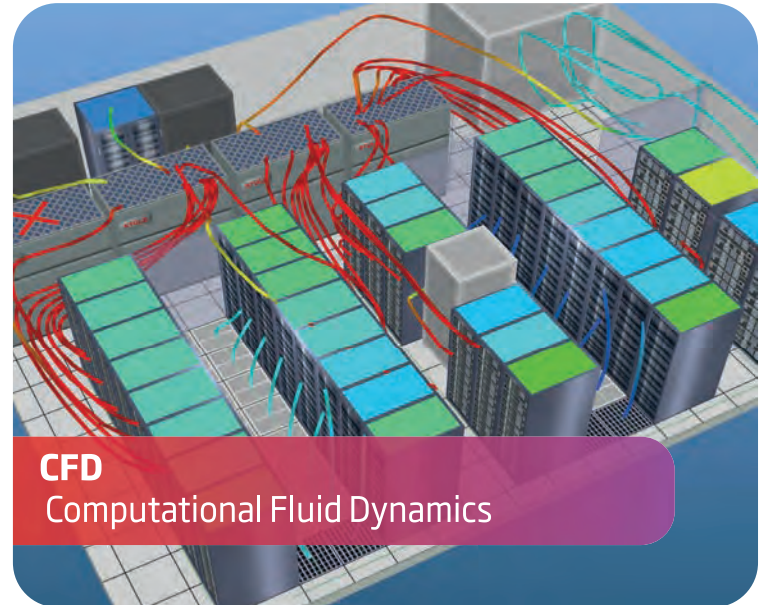

CFD
Computational Fluid Dynamics

Predição. Prevenção. Gerenciamento. Planejamento. São termos cada vez mais relevantes quando se fala em missão crítica. A Aceco TI se especializou não apenas em projetar e construir Data Centers, mas também prover serviços com qualidade certificada para manter estes ambientes confiáveis ao longo do tempo. Proteja seu investimento. Fale com a Aceco TI.