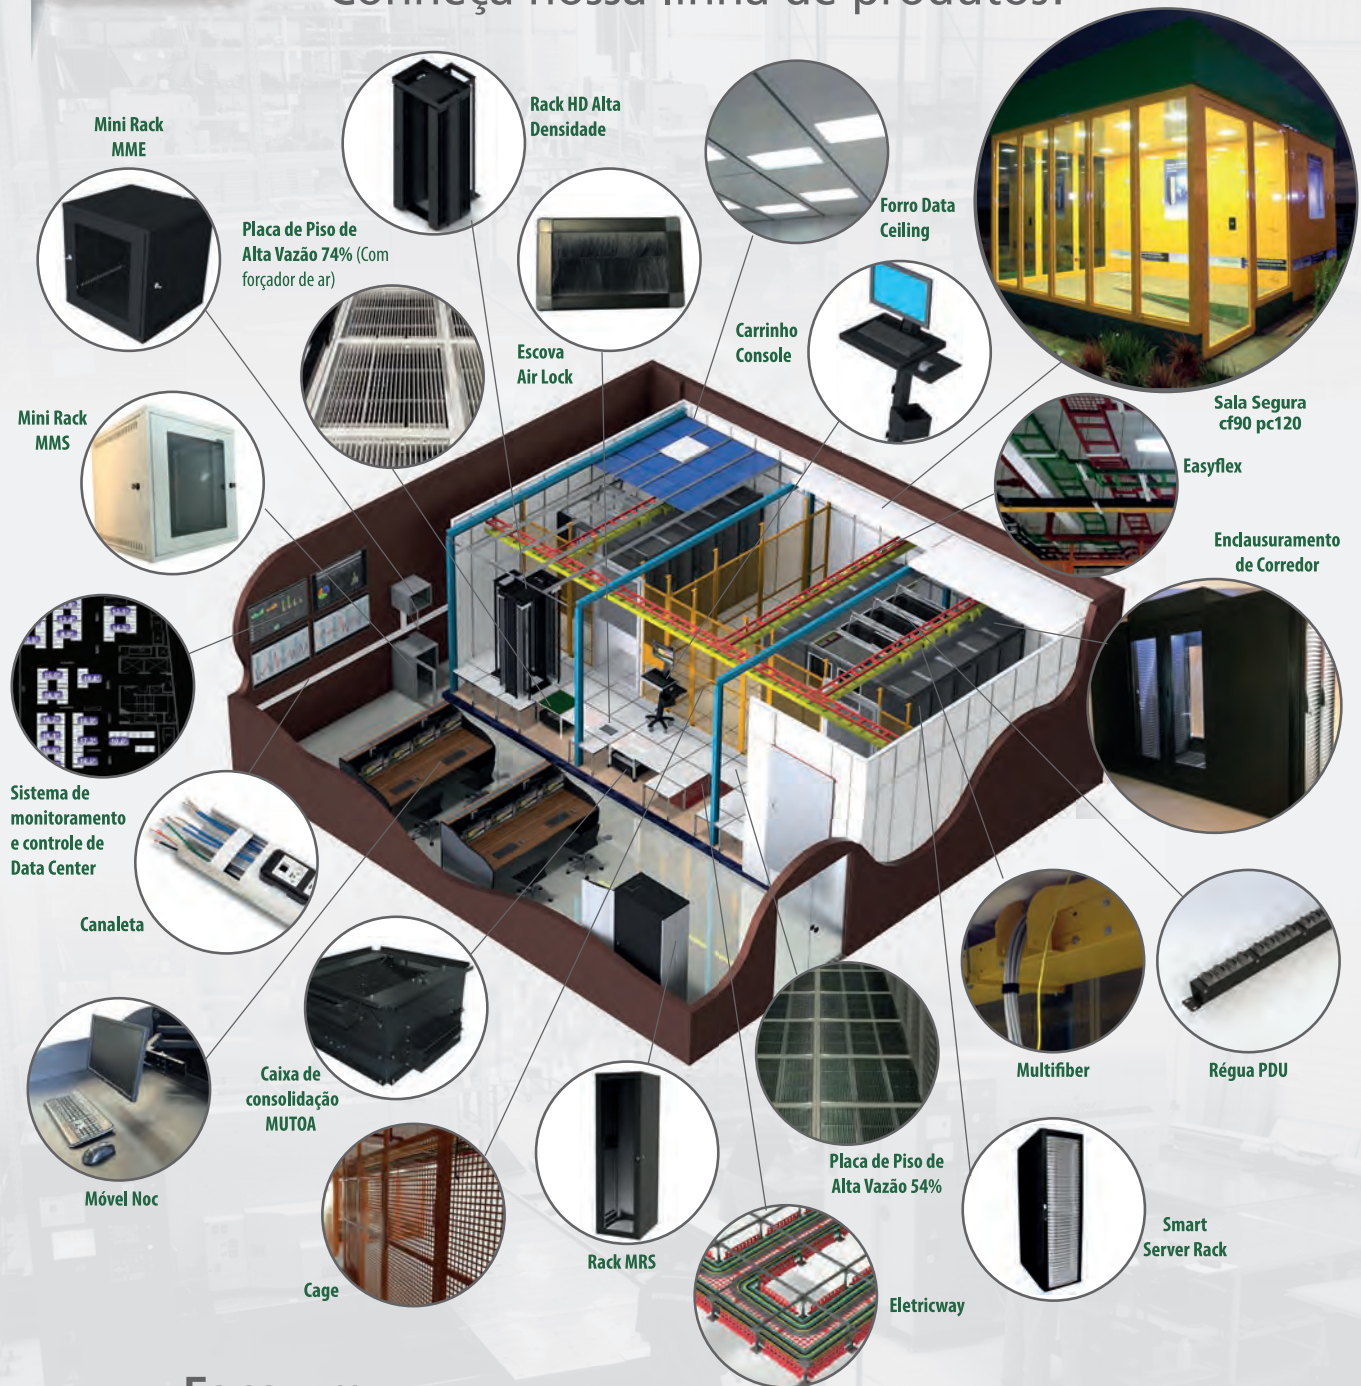

PENSOU DATA CENTER, PENSOU MULTIWAY!

Fábrica
brasileira

Conheça nossa linha de produtos!

Faça um
orçamento agora!

salasegura_dcd@grupomultiway.com.br

Telefax(55 11) 3437-5600

www.grupomultiway.com.br

GRUPO
MULTIWAY®

Soluções de infraestrutura para telecom e elétrica