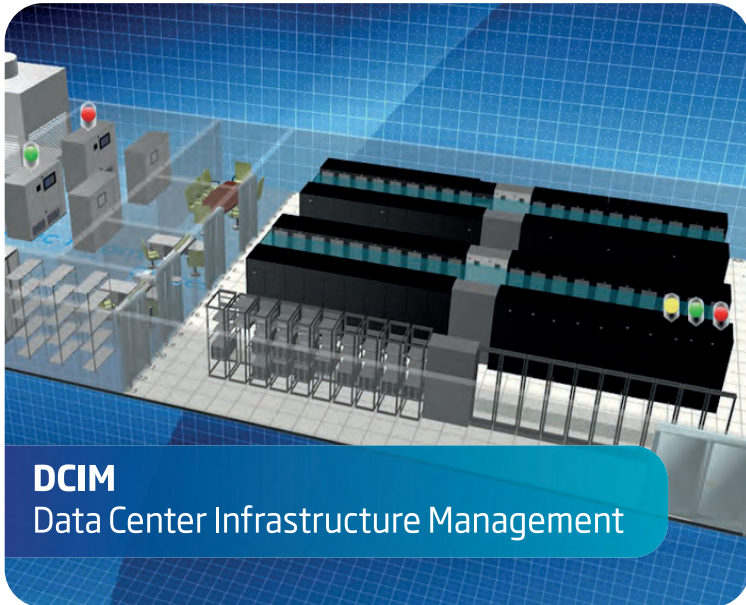

CFD
Computational Fluid Dynamics

DCIM
Data Center Infrastructure Management