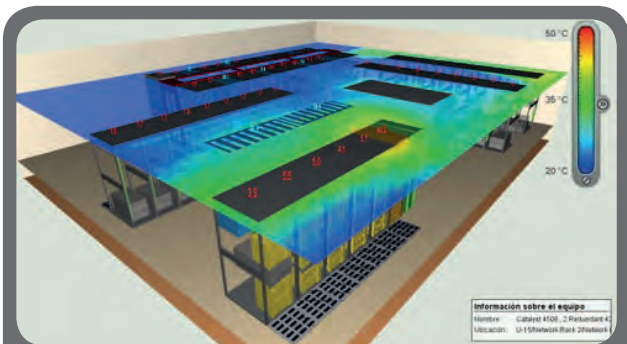

We Love Data Centers.

Proyecto de implantación de DCIM en la Sociedad Informática del Gobierno Vasco (EJIE)

El proyecto ha ganado los premios enerTIC Awards a la innovación y tecnología para la eficiencia energética en las categorías Smart Data Center y Smart IT Infrastructure.

EJIE - SOCIEDAD INFORMÁTICA DEL GOBIERNO VASCO

La razón de existir de EJIE, es contribuir a la consecución de una Administración Pública Vasca moderna y eficiente. En 2015 comienza el proyecto denominado "Batera" para lograr la convergencia y mejora integral de sus Centros de Datos. El proyecto contempla la unificación de estos centros y el despliegue de una plataforma DCIM.

LOS BENEFICIOS DE UNA GESTIÓN INTEGRAL DE INFRAESTRUCTURAS CON UN DCIM

La solución DCIM permite tener más control con menos trabajo y alinea la gestión de la infraestructura con la de los servicios IT. Sus principales beneficios para EJIE han sido:

- Una mejora cualitativa de la monitorización
- Procesos más robustos de operación
- Anticipación a los requerimientos
- Reducción de errores en cambios de configuración
- Inventario permanente
- Eliminación de redundancias

BENEFICIOS ENERGÉTICOS

- Subir la temperatura, sin riesgo de generar puntos calientes
- Detectar posibles mejoras (por ejemplo, falta de equilibrio entre las fases de un grupo de racks)

Simulación 3D refrigeración: Temperatura calculada por medio del CFD (Computer Fluid Dynamics) integrado en la plataforma.