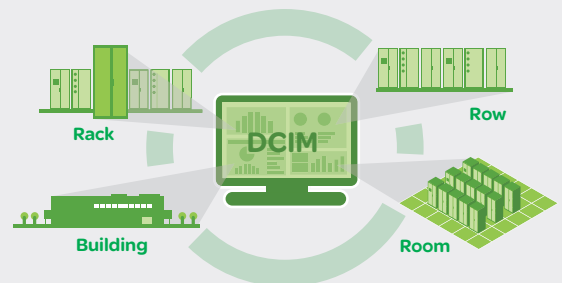

Gestión de infraestructura de centros de datos, ó **DCIM**, es el nuevo acercamiento en la administración de centros de datos e infraestructura IT. El programa DCIM provee visibilidad total hacia todos los procesos de su centro de datos.